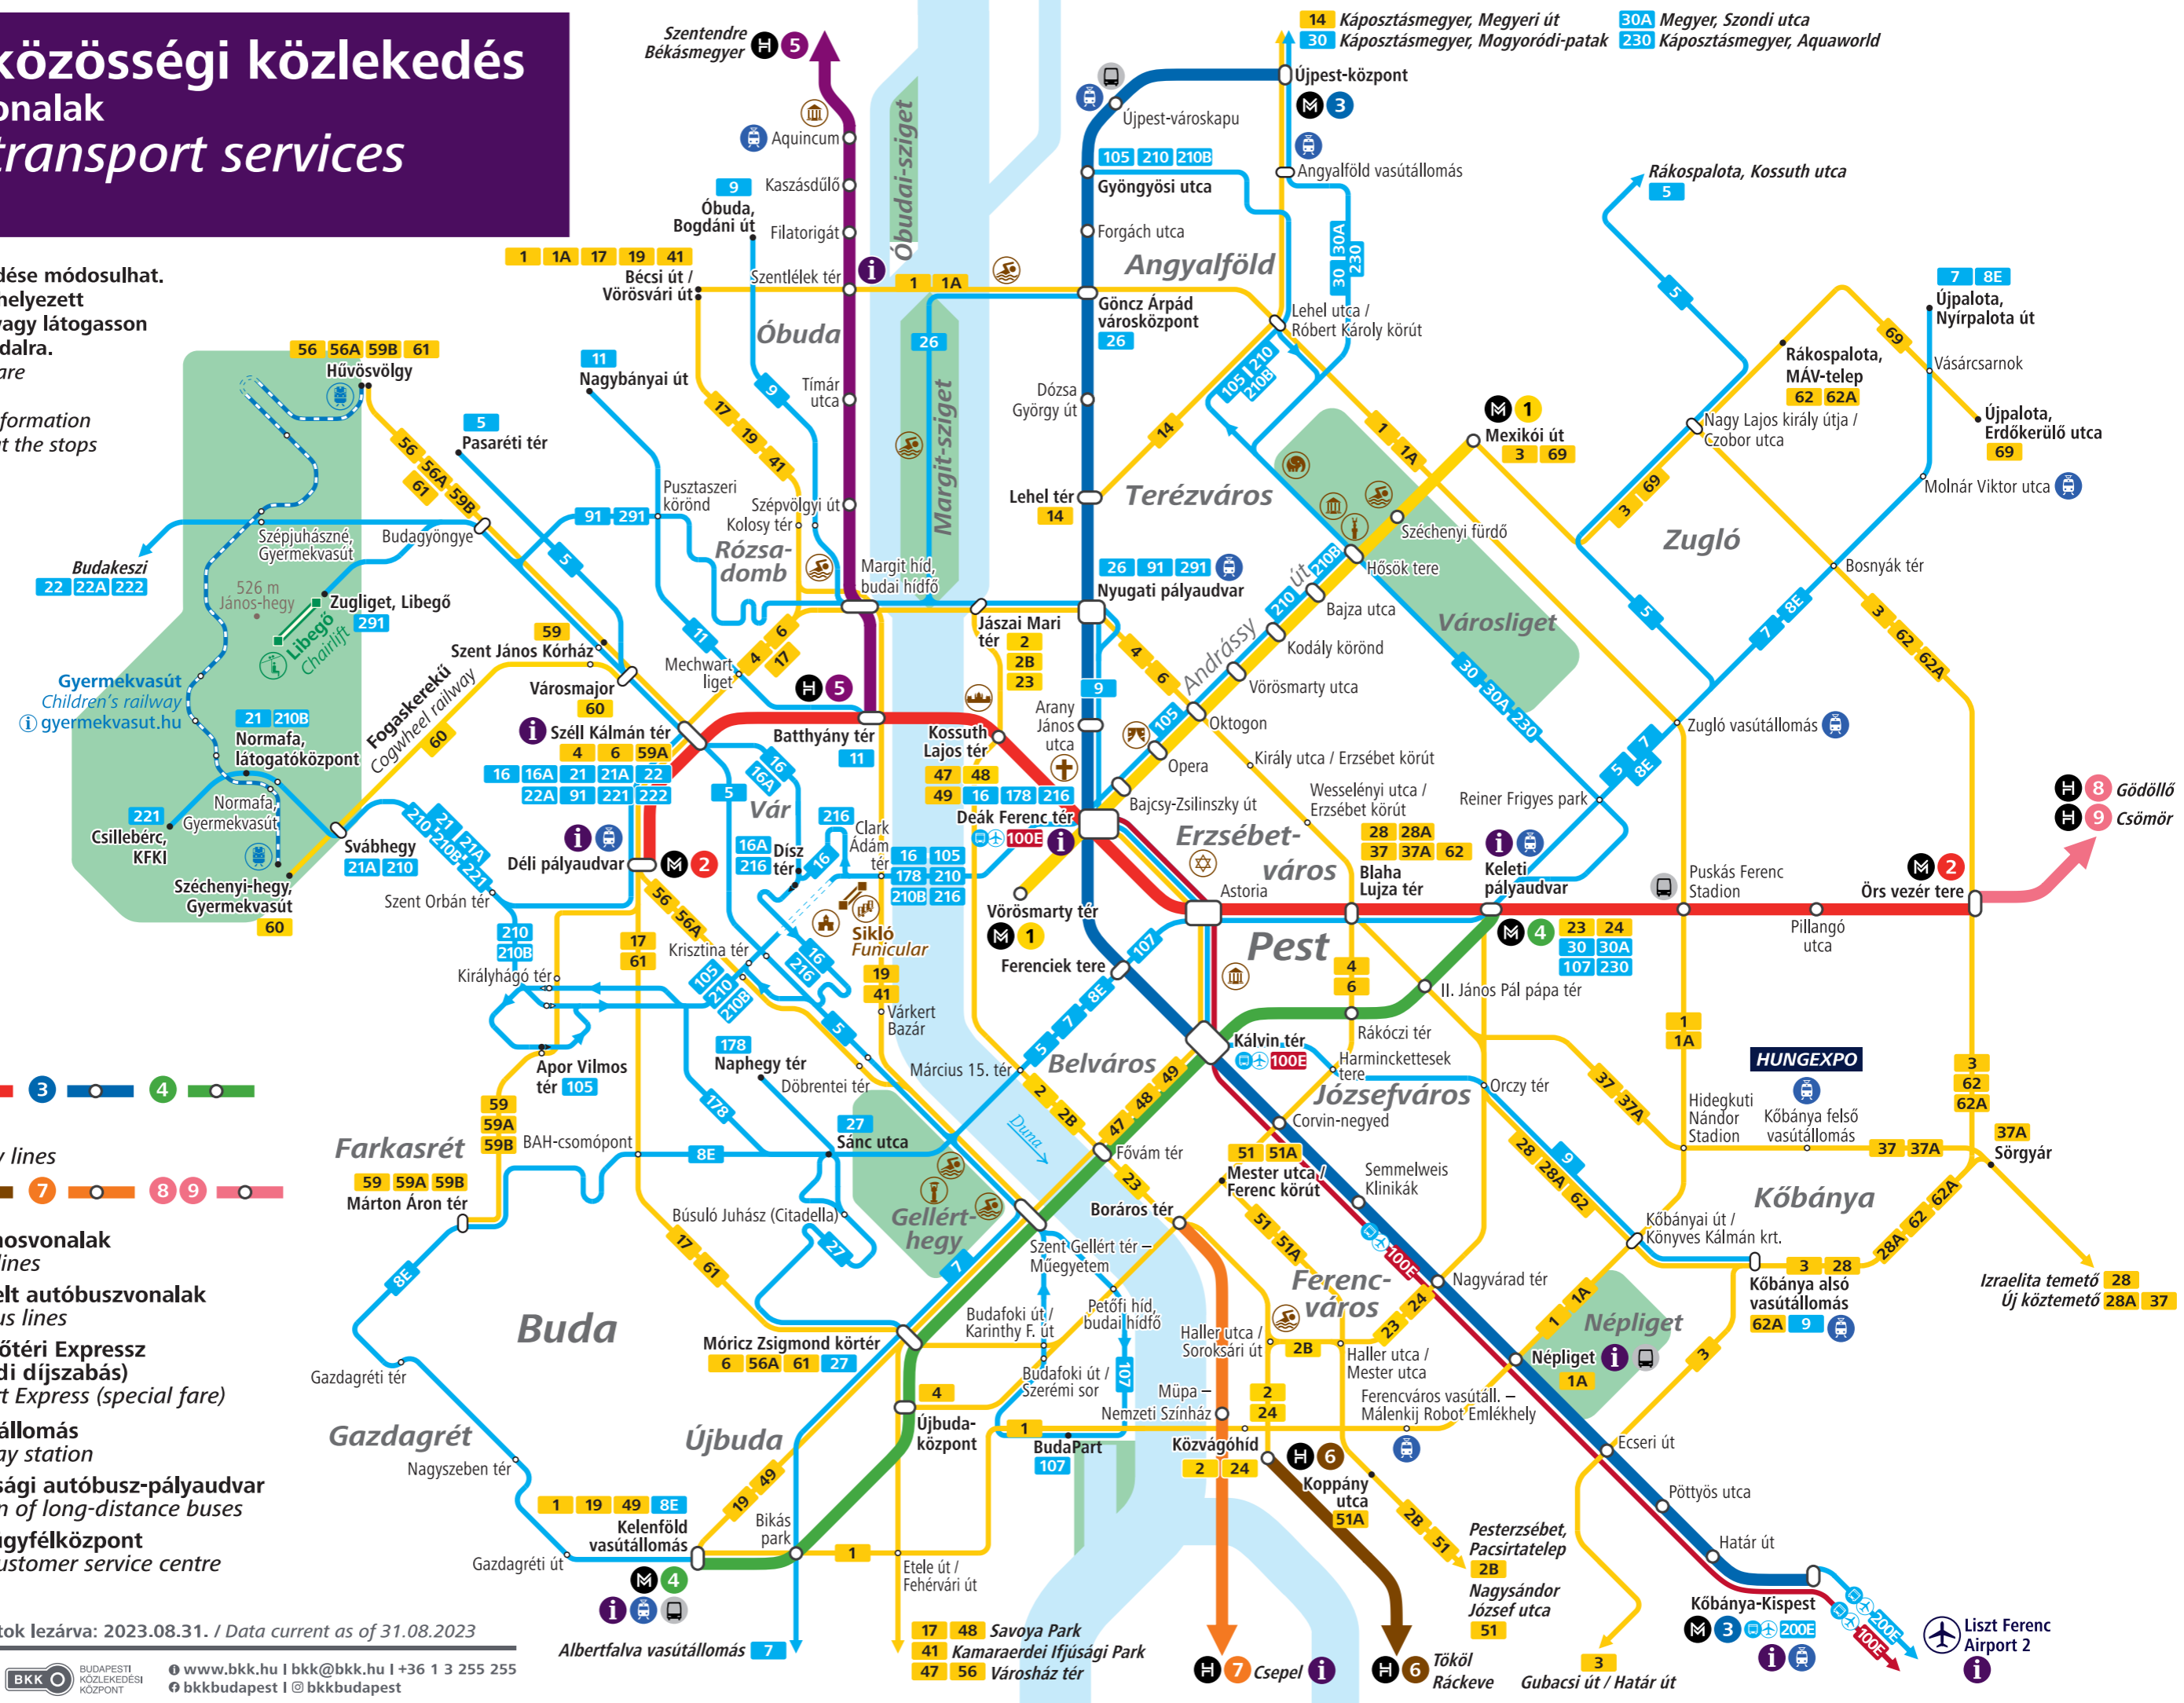

Nappali közösségi közlekedés

Fontosabb vonalak

Daytime transport services

Major lines

! Járataink közlekedése módosulhat. Kérjük, figyelje kihelyezett tájékoztatóinkat vagy látogasson el a bkk.hu weboldalra. Transport services are subject to change. Please check the information boards displayed at the stops or visit bkk.hu.

- **Metróvonalak**
  Metro lines
- **HÉV-vonalak**
  Suburban railway lines
- **Villamosvonalak**
  Tram lines
- **Kiemelt autóbuszvonalak**
  Key bus lines
- **Repülőtéri Expressz**
  (egyedi díjszabás)
  Airport Express (special fare)
- **Vasútállomás**
  Railway station
- **Távolsági autóbusz-pályaudvar**
  Station of long-distance buses
- **BKK ügyfélközpont**
  BKK customer service centre

BKK Utastájékoztató | Adatok lezárva: 2023.08.31. / Data current as of 31.08.2023

17 48 Savoya Park
41 Kamaraerdei Ifjúsági Park
47 56 Városház tér

Liszt Ferenc Airport 2