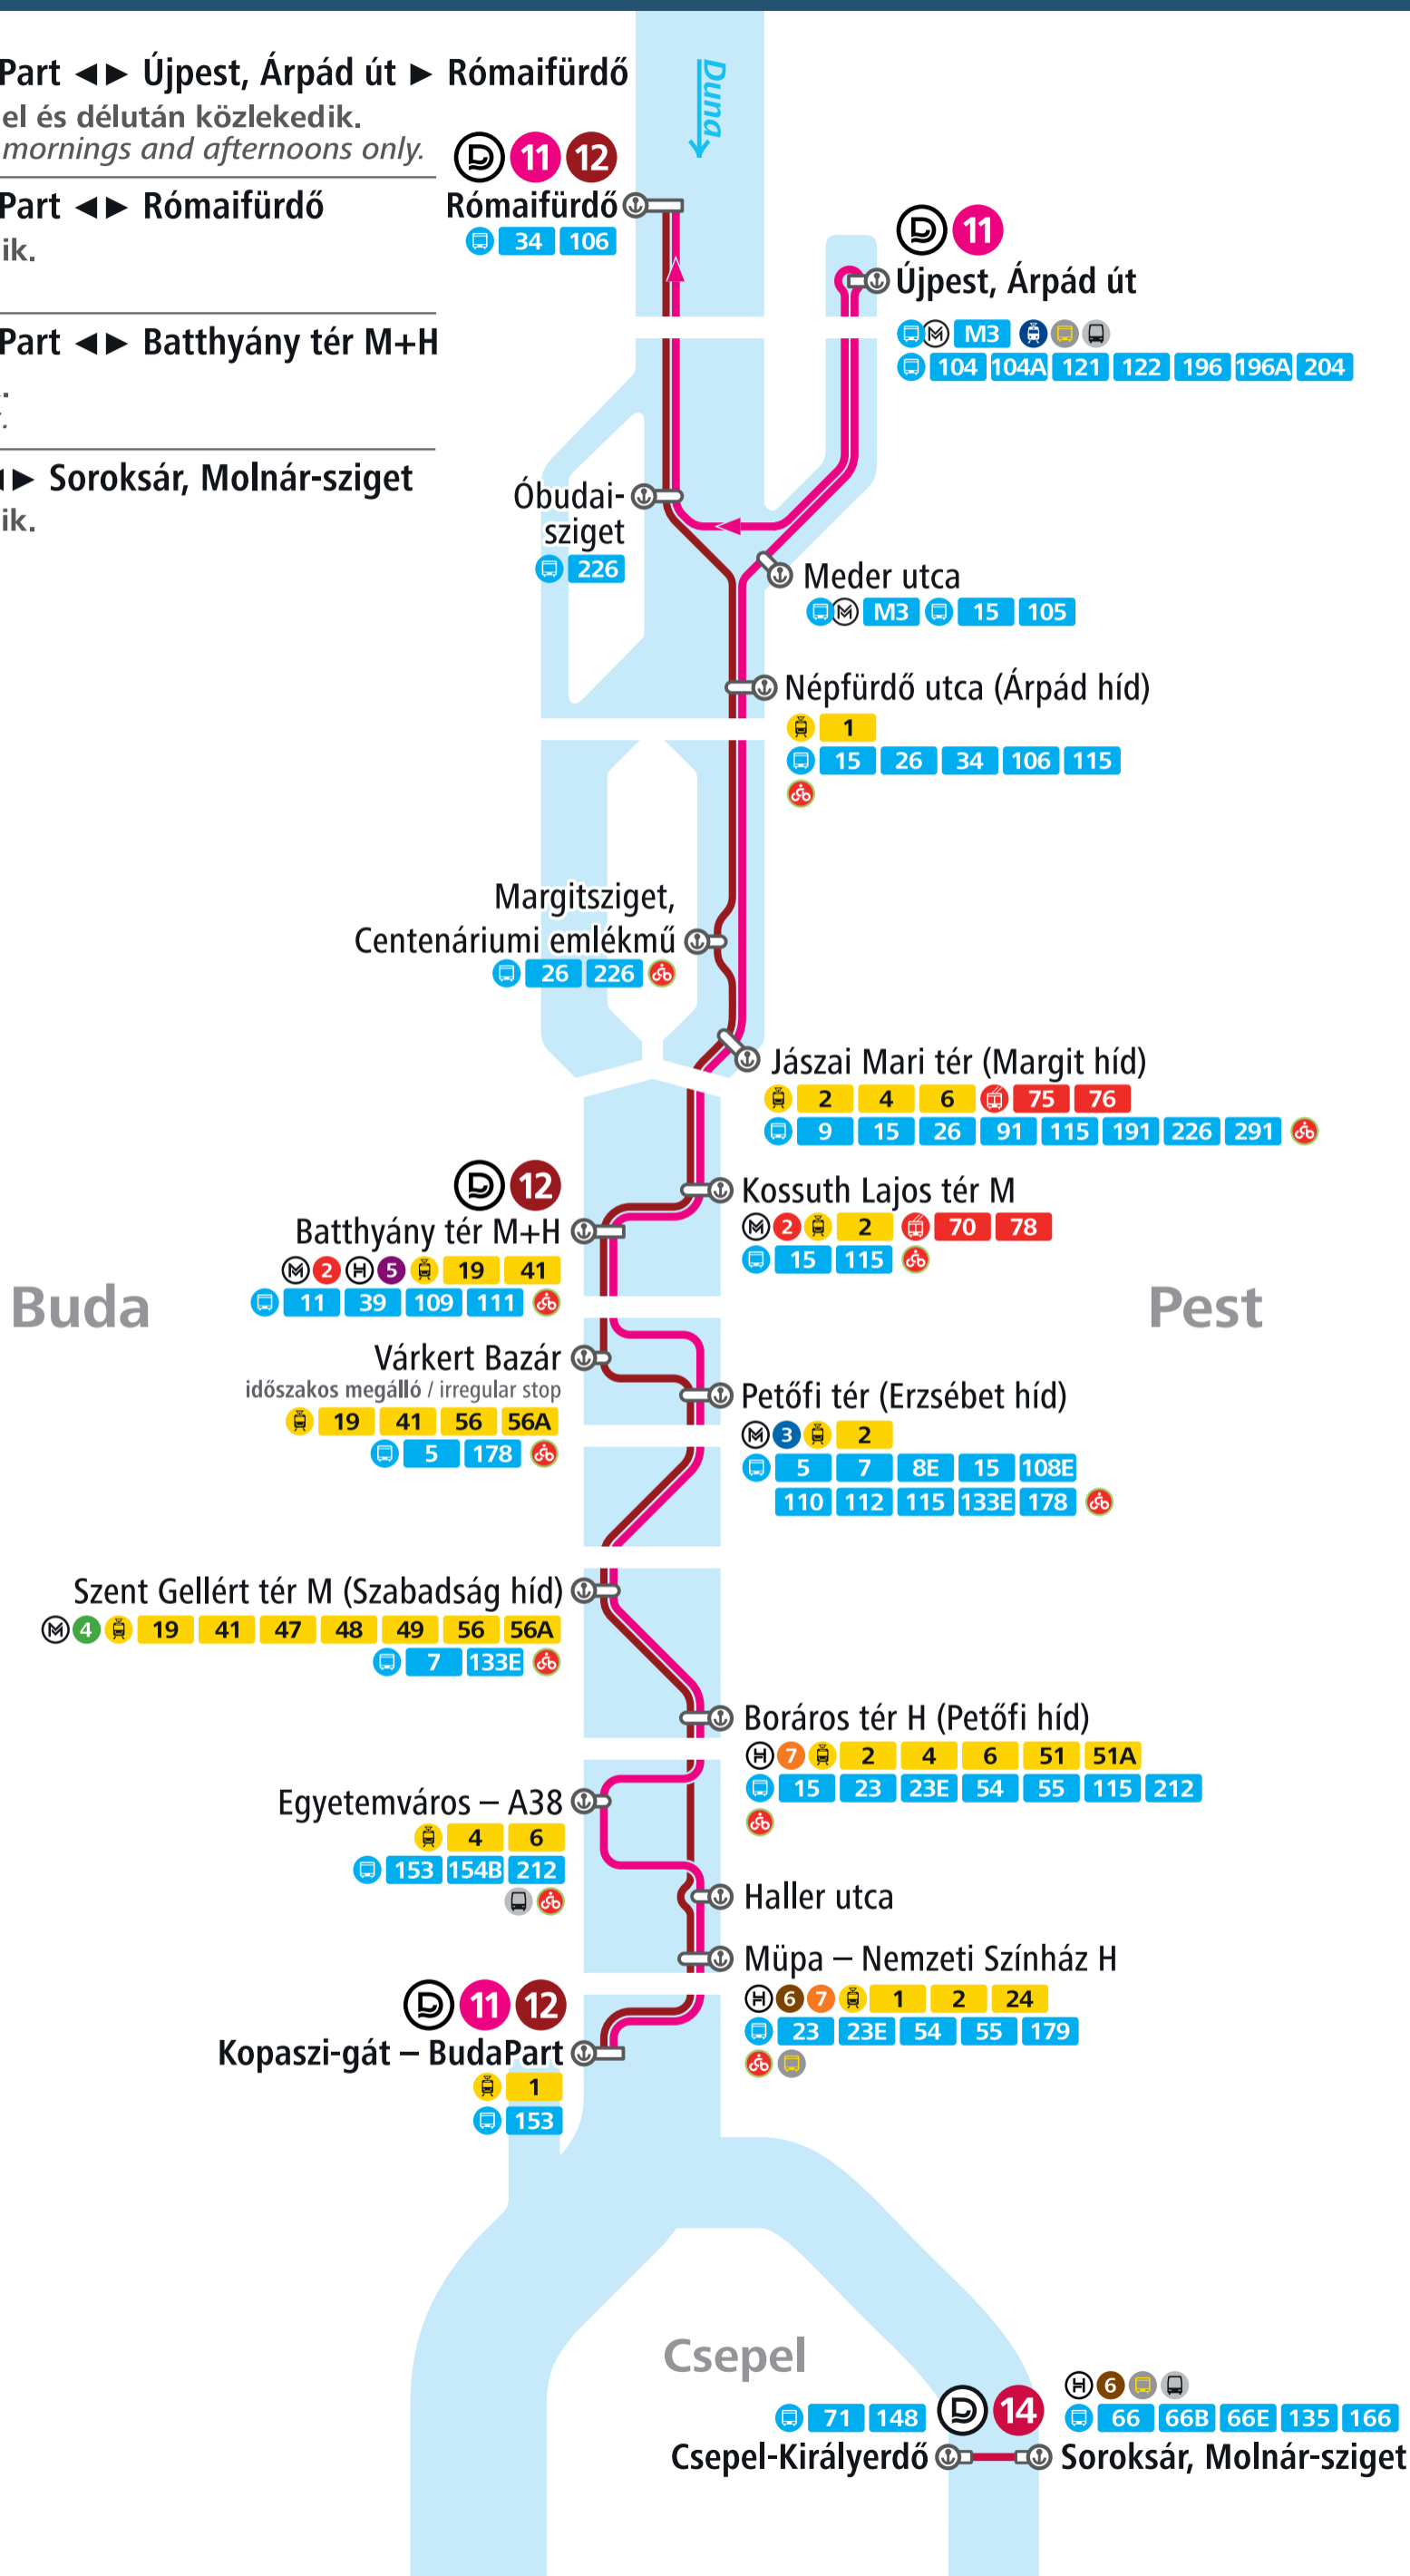

Menetrend szerinti hajójáratok

Public transport boat services

11 Kopaszi-gát – BudaPart ◀▶ Újpest, Árpád út ▶ Rómaifürdő

Csak munkanap reggel és délután közlekedik.
Operates on workday mornings and afternoons only.

12 Kopaszi-gát – BudaPart ◀▶ Rómaifürdő

Mindennap közlekedik.
Operates every day.

12 Kopaszi-gát – BudaPart ◀▶ Batthyány tér M+H

Hétvégén közlekedik.
Operates at weekends.

14 Csepel-Királyerdő ◀▶ Soroksár, Molnár-sziget

Mindennap közlekedik.
Operates every day.

Észak
North

Átszállási lehetőségek: Connections:

- Metró**
Metro
- Metrópótló autóbusz**
Metro replacement bus
- Hév**
Suburban railway
- Villamos**
Tram
- Trolibusz**
Trolleybus
- Autóbusz**
Bus
- Vasút**
Railway
- Elővárosi autóbuszok**
Regional bus lines
- Távolsági autóbuszok**
Long-distance bus lines
- MOL Bubi állomás**
MOL Bubi docking station